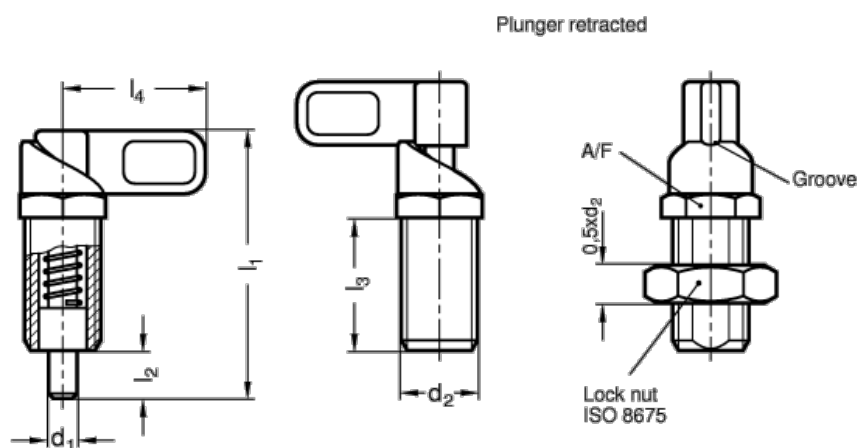

Varenummer: 20612812M2015A

Beskrivelse: E+G positioneringsbolt GN 612.8-12-M20x1.5-A

## Mål

### Mounting information

A/F = 22  
d1 = 12  
d2 = 20x1,5  
L1 = 69.5  
L2 = 12  
L3 = 36  
L4 = 37  
load = 20

max. load = 56